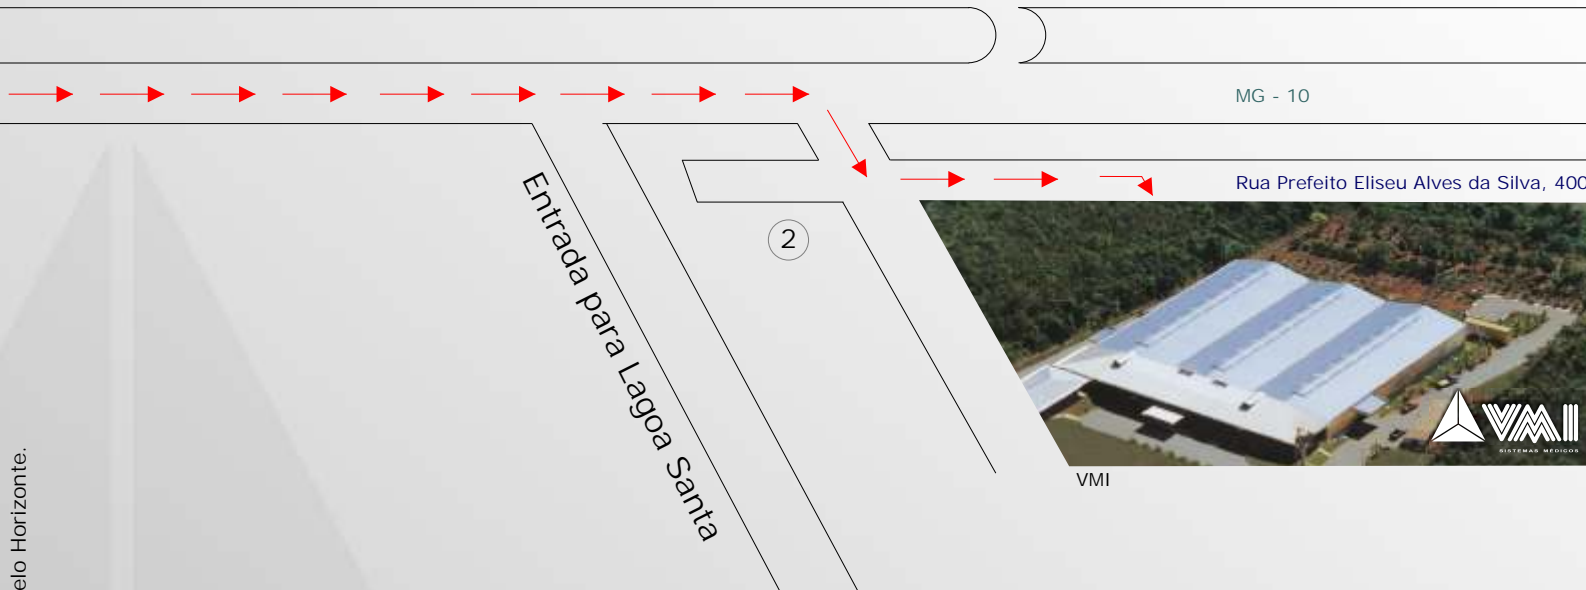

Vespasiano

①

③

④

⑤

Aeroporto de Confins

MG - 10

MG - 10

MG - 10

Rua Prefeito Eliseu Alves da Silva, 400

VMI

Entrada para Lagoa Santa

②

Empresas próximas:

- 1- Cimentos LIZ
- 2- Dia MED
- 3- Data Print
- 4- Clamper
- 5- Marangoni

A VMI está a 36Km do centro de Belo Horizonte.

Lagoa Santa

VMI Sistemas Médicos

Rua Prefeito Eliseu Alves da Silva, nº 400  
Distrito Industrial Genesco Aparecido de Oliveira  
Lagoa Santa / MG - CEP: 33.400-000  
(31) 36819560